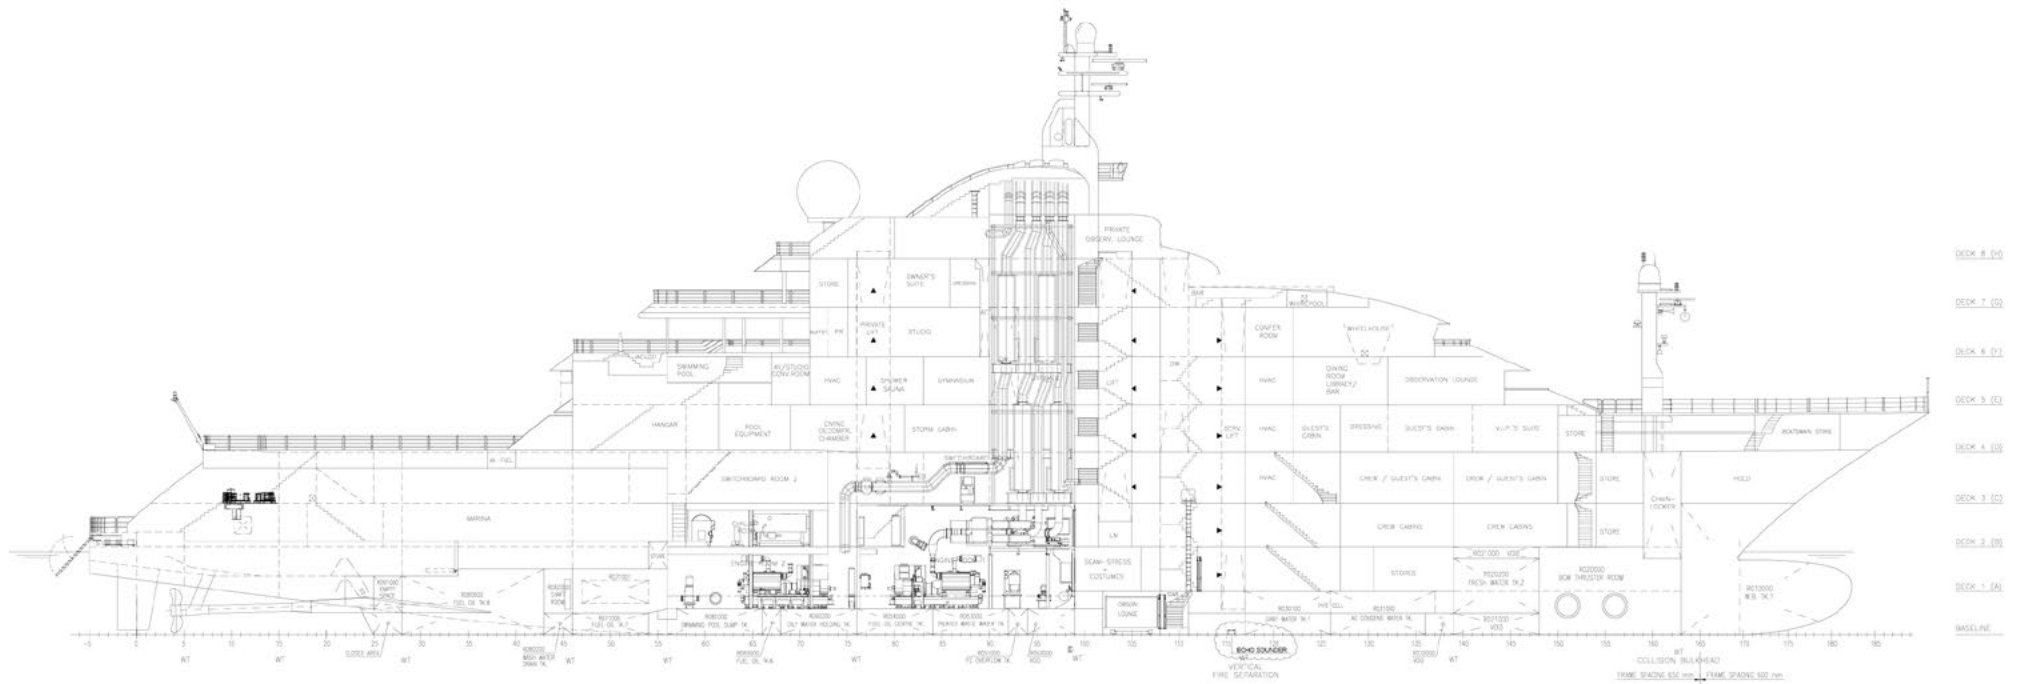

OCTOPUS

Helipad

OCTOPUS

Marina

OCTOPUS

GA

126,20m (413'11") | Lurssen | 2003(2021)

OCTOPUS

GA

126,20m (413'11") | Lurssen | 2003(2021)

DECK 9 (I)
ANTENNA DECK

DECK 8 (H)
TOP DECK
25770 A. BL.

DECK 7 (G)
OWNER'S DECK
22450 A. BL. // H=3320

- GUEST AREA
- OWNER AREA
- CREW AREA
- DECK

OCTOPUS

GA

126,20m (413'11") | Lurssen | 2003(2021)

DECK 6 (F)
BRIDGE - DECK
 19050 A. BL. H=3400

DECK 5 (E)
ENTERTAINMENT - DECK
 15750 A. BL. // H=3300

OCTOPUS

GA

126,20m (413'11") | Lurssen | 2003(2021)

OCTOPUS

GA