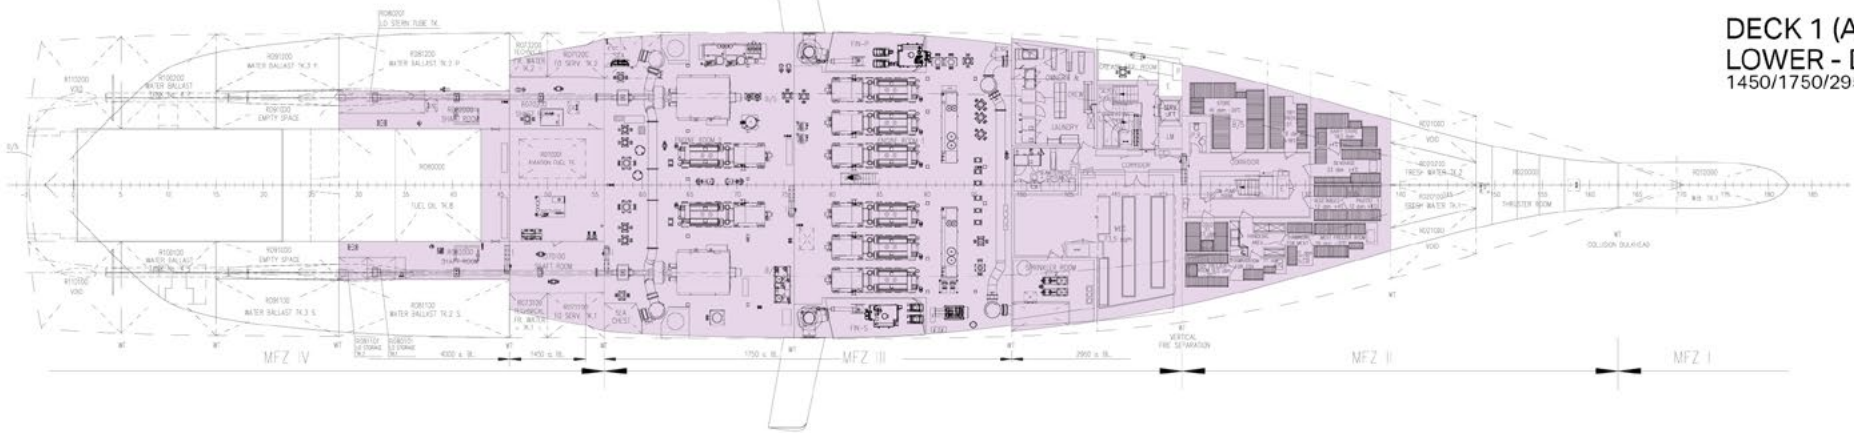

GA

126,20m (413'11") | Lurssen | 2003(2021)

DECK 9 (I)
ANTENNA DECK

DECK 8 (H)
TOP DECK
25770 A. BL.

DECK 7 (G)
OWNER'S DECK
22450 A. BL. // H=3320

- GUEST AREA
- OWNER AREA
- CREW AREA
- DECK

OCTOPUS

GA

126,20m (413'11") | Lurssen | 2003(2021)

DECK 6 (F)
BRIDGE - DECK
 19050 A. BL. H=3400

DECK 5 (E)
ENTERTAINMENT - DECK
 15750 A. BL. // H=3300

OCTOPUS

GA

126,20m (413'11") | Lurssen | 2003(2021)

OCTOPUS

GA

126,20m (413'11") | Lurssen | 2003(2021)

- GUEST AREA
- OWNER AREA
- CREW AREA
- DECK

**DECK 2 (B)
CREW - DECK**
6000/7000 A. BL. // H=3000

**DECK 1 (A)
LOWER - DECK**
1450/1750/2950/4000 A. BL.

DOUBLE BOTTOM

OCTOPUS
GA

- GUEST AREA
- OWNER AREA
- CREW AREA
- DECK

126,20m (413'11") | Lurssen | 2003(2021)

88888888

HP-728PV

NO STEP

OCTOPUS
GEORGE TOWN