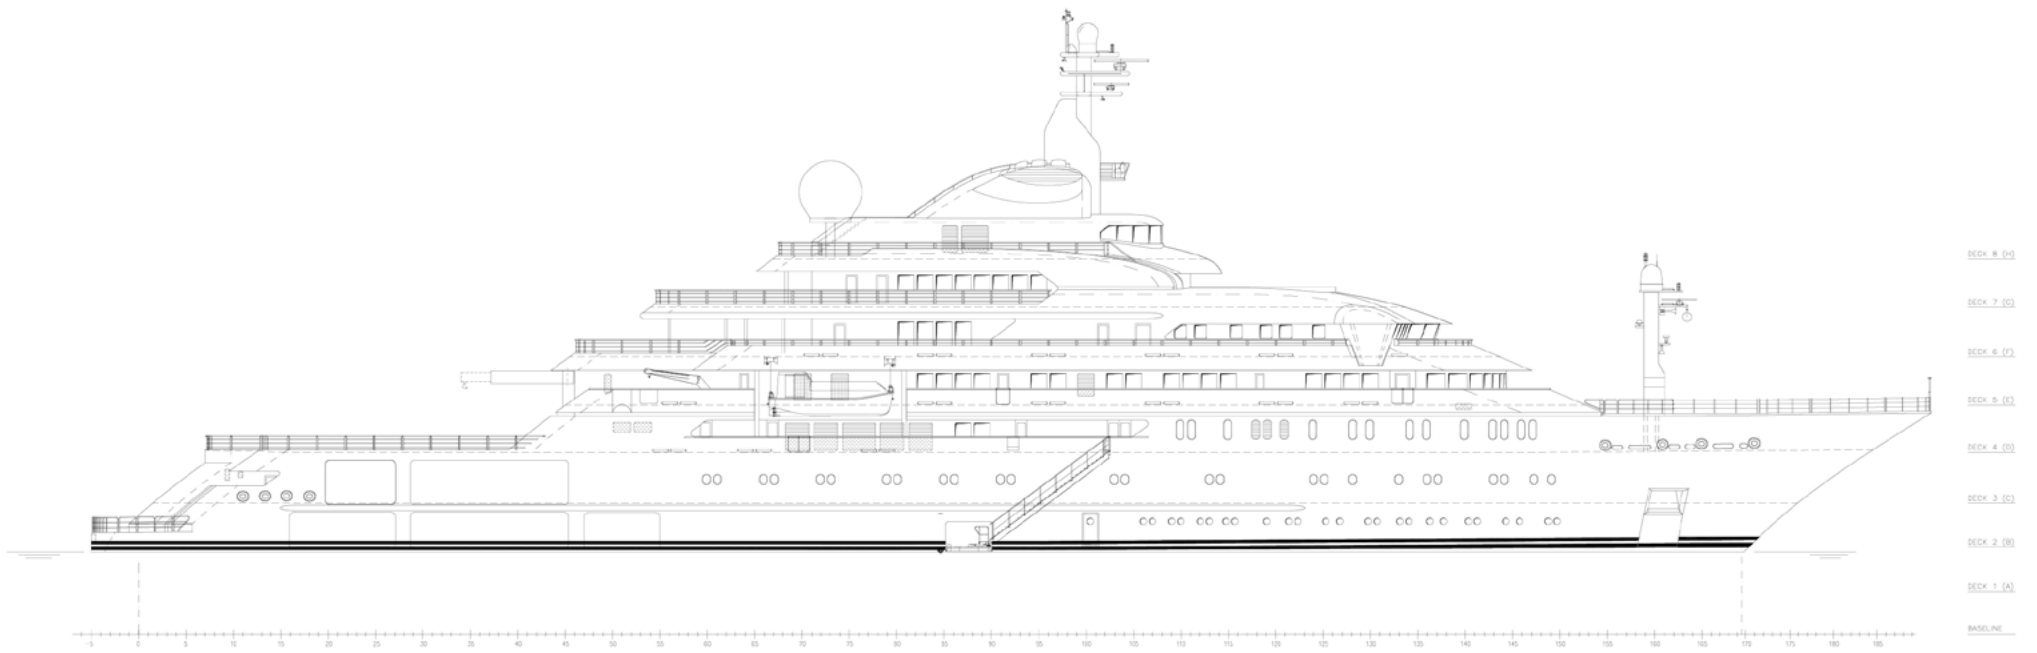

OCTOPUS

Helipad

OCTOPUS

Marina

OCTOPUS

GA

126,20m (413'11") | Lurssen | 2003(2021)

OCTOPUS