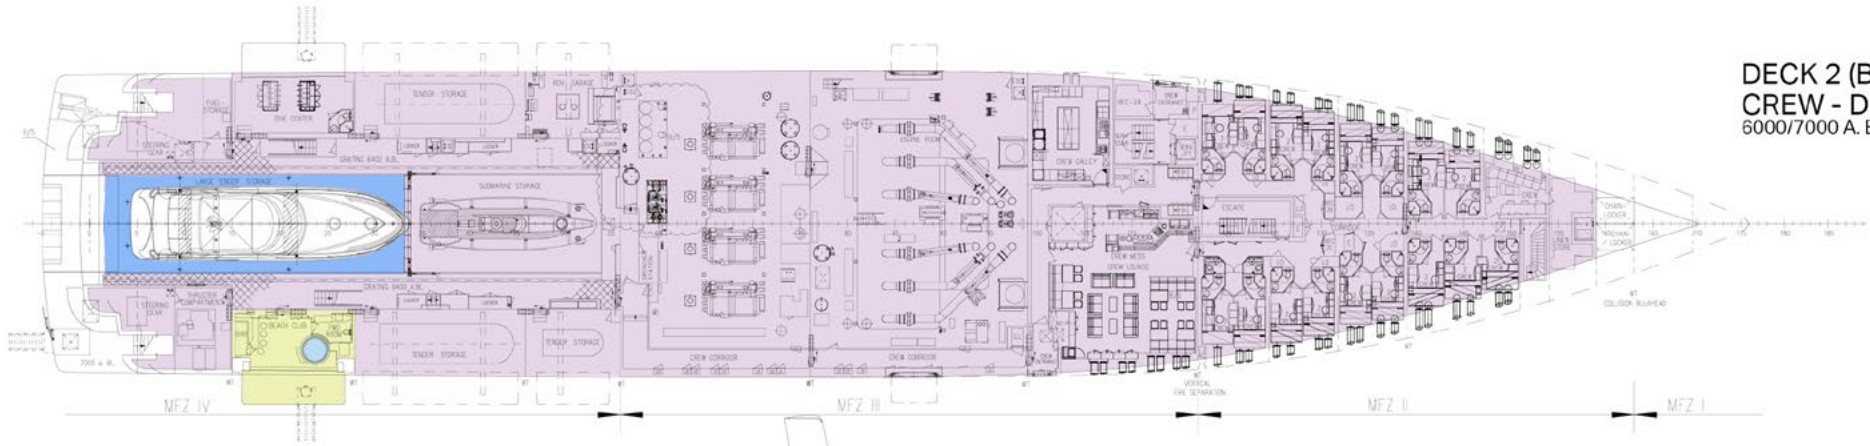

GA

126,20m (413'11") | Lurssen | 2003(2021)

DECK 9 (I)
ANTENNA DECK

DECK 8 (H)
TOP DECK
25770 A. BL.

DECK 7 (G)
OWNER'S DECK
22450 A. BL. // H=3320

- GUEST AREA
- OWNER AREA
- CREW AREA
- DECK

OCTOPUS

GA

126,20m (413'11") | Lurssen | 2003(2021)

DECK 6 (F)
BRIDGE - DECK
 19050 A. BL. H=3400

DECK 5 (E)
ENTERTAINMENT - DECK
 15750 A. BL. // H=3300

OCTOPUS

GA

126,20m (413'11") | Lurssen | 2003(2021)

OCTOPUS

GA

126,20m (413'11") | Lurssen | 2003(2021)

- GUEST AREA
- OWNER AREA
- CREW AREA
- DECK

**DECK 2 (B)
CREW - DECK**
6000/7000 A. BL. // H=3000

**DECK 1 (A)
LOWER - DECK**
1450/1750/2950/4000 A. BL.

DOUBLE BOTTOM

OCTOPUS
GA

- GUEST AREA
- OWNER AREA
- CREW AREA
- DECK

126,20m (413'11") | Lurssen | 2003(2021)

88888888

HP-728PV

NO STEP

OCTOPUS
GEORGE TOWN