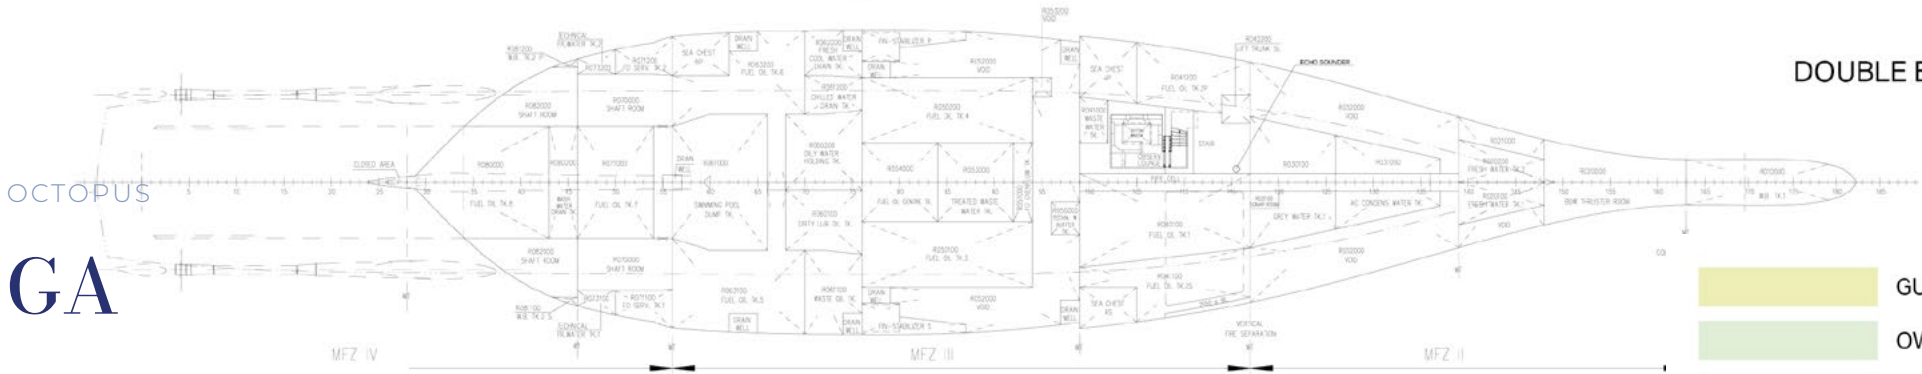

126,20m (413'11") | Lurssen | 2003(2021)

DECK 6 (F)
BRIDGE - DECK
 19050 A. BL. H=3400

DECK 5 (E)
ENTERTAINMENT - DECK
 15750 A. BL. // H=3300

OCTOPUS

GA

126,20m (413'11") | Lurssen | 2003(2021)

OCTOPUS

GA

126,20m (413'11") | Lurssen | 2003(2021)

- GUEST AREA
- OWNER AREA
- CREW AREA
- DECK

**DECK 2 (B)
CREW - DECK**
6000/7000 A. BL. // H=3000

**DECK 1 (A)
LOWER - DECK**
1450/1750/2950/4000 A. BL.

DOUBLE BOTTOM

OCTOPUS
GA

- GUEST AREA
- OWNER AREA
- CREW AREA
- DECK

126,20m (413'11") | Lurssen | 2003(2021)

88888888

HP-728PV

NO STEP

OCTOPUS
GEORGE TOWN